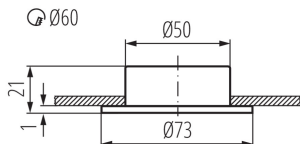

Luminaire LED pour meuble

5905339008114

Kanlux GAVI sont des spots encastrables pour meubles, fabriqués en verre et en acier. Leurs couleurs sans prétention leur permettent de s'intégrer de manière discrète dans l'espace d'installation.

DONNÉES GÉNÉRALES:

Couleur: chrome

Mode d'installation: à encastrer dans le plafond

Usage: intérieur

Distance minimale par rapport à l'objet éclairé: 0,5m

Diamètre [mm]: 73

Orrifice de montage [mm]: Ø60

CARACTÉRISTIQUES TECHNIQUES:

Tension nominale [V]: 12 AC; 12 DC

Puissance maximale [W]: max 20

Classe électrique: III

Source de lumière incluse: non

Culot: G4

Plage de températures ambiantes[°C]: 5÷25

Matériau du boîtier: acier

Type de branchement: extrémités libres des conducteurs

Degré IP: 20

DONNÉES LOGISTIQUES:

Unité par emballage: 50

Unité par carton: 1

Conditionnement : 50

Poids unitaire net [g]: 66

Poids [g]: 90

Longueu carton emballage [cm]: 7.5

Largeur emballage unitaire [cm]: 3

Hauteur emballage unitaire [cm]: 8

Poids carton [kg]: 4.5

Largeur carton [cm]: 17

Hauteur carton [cm]: 16

Longueur carton [cm]: 39.5

Volume carton [m³]: 0.010744