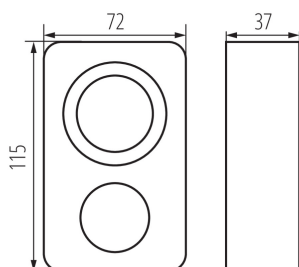

01001 STER TS-MF1

Idő/program kapcsoló

5905339010018

A Kanlux STER TS-MF egy 24 órás mechanikus időkapcsoló. Lehetővé teszi a csatlakoztatott eszközök elő beállított idő szerinti be- és kikapcsolását.

ÁLTALÁNOS ADATOK:

Szín: fehér

Alkalmazás helye: beltéri

Szélesség [mm]: 72

Magasság [mm]: 124

Programok száma: 1

MŰSZAKI ADATOK:

Névleges feszültség [V]: 220-240 AC

Névleges áram [A]: 16(2)

Névleges frekvencia [Hz]: 50

Áramütés elleni védelmi osztály: I

Maximális terhelhetőség [W]: 3500

IP védettségi fokozat: 20

LOGISZTIKAI ADATOK:

Csomagolás típusa: 12

Darabszám közbenső csomagolásban: 12

Darabszám gyűjtőcsomagolásban: 48

Nettó egység súly [g]: 124

Súly [g]: 186.46

Egységcsomagolás hossza [cm]: 11

Egységcsomagolás szélessége [cm]: 8.5

Egységcsomagolás magassága [cm]: 22

Doboz súlya [kg]: 8.95008

Karton szélessége [cm]: 45

Doboz magassága [cm]: 25.5

Doboz hossza [cm]: 59

Karton térfogata [m³]: 0.067703

EGYÉB INFORMÁCIÓK::

- az időkapcsoló 24h módban működik
- a be- és kikapcsolás 15 perces időközönként állítható be
- folyamatos terhelés kapcsolási lehetőséggel