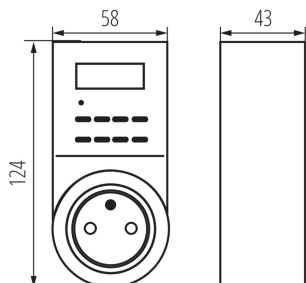

Idő/program kapcsoló

5905339010162

A Kanlux CYBER egy 24 órás digitális időkapcsoló. Lehetővé teszi a csatlakoztatott eszközök előre beállított idő szerinti be- és kikapcsolását.

ÁLTALÁNOS ADATOK:

Szín: fehér

Alkalmazás helye: beltéri

Szélesség [mm]: 52

Magasság [mm]: 125

Programok száma: 10

MŰSZAKI ADATOK:

Névleges feszültség [V]: 220-240 AC

Névleges áram [A]: 16(2)

Névleges frekvencia [Hz]: 50

Nettó egységsúly [g]: 138

Súly [g]: 202.08

Egységcsomagolás hossza [cm]: 9.5

Egységcsomagolás szélessége [cm]: 9.5

Egységcsomagolás magassága [cm]: 21

Doboz súlya [kg]: 9.69984

Karton szélessége [cm]: 50

Doboz magassága [cm]: 24

Doboz hossza [cm]: 62

Karton térfogata [m³]: 0.0744

EGYÉB INFORMÁCIÓK::

- memória tároló rendszerrel ellátva
- 10 programozható be- és kikapcsolás
- 24 órás és heti működési mód