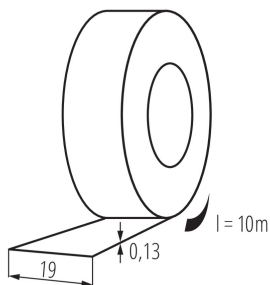

#### ÁLTALÁNOS ADATOK:

**Szín:** fekete

**Hossz [mm]:** 10000

**Szélesség [mm]:** 19

#### LOGISZTIKAI ADATOK:

**Csomagolás típusa:** 10

**Darabszám közbenső csomagolásban:** 10

**Darabszám gyűjtőcsomagolásban:** 500

**Nettó egységsúly [g]:** 40

**Súly [g]:** 40

**Egységcsomagolás hossza [cm]:** 6

**Egységcsomagolás szélessége [cm]:** 6

**Egységcsomagolás magassága [cm]:** 19.5

**Doboz súlya [kg]:** 20

**Karton szélessége [cm]:** 23

**Doboz magassága [cm]:** 32

**Doboz hossza [cm]:** 62

**Karton térfogata [m<sup>3</sup>]:** 0.045632