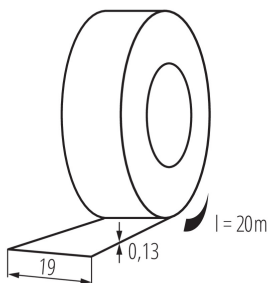

### ÁLTALÁNOS ADATOK:

**Szín:** piros

**Hossz [mm]:** 20000

**Szélesség [mm]:** 19

### LOGISZTIKAI ADATOK:

**Csomagolás típusa:** 10

**Darabszám közbenső csomagolásban:** 10

**Darabszám gyűjtőcsomagolásban:** 200

**Nettó egységsúly [g]:** 70

**Súly [g]:** 74

**Egységcsomagolás hossza [cm]:** 7.5

**Egységcsomagolás szélessége [cm]:** 7.5

**Egységcsomagolás magassága [cm]:** 19.5

**Doboz súlya [kg]:** 14.8

**Karton szélessége [cm]:** 31

**Doboz magassága [cm]:** 22

**Doboz hossza [cm]:** 38

**Karton térfogata [m<sup>3</sup>]:** 0.025916