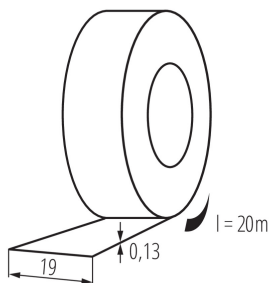

Öntapadó szigetelőszalag

5905339012746

ÁLTALÁNOS ADATOK:

Szín: zöld

Hossz [mm]: 20000

Szélesség [mm]: 19

LOGISZTIKAI ADATOK:

Csomagolás típusa: 10

Darabszám közbenső csomagolásban: 10

Darabszám gyűjtőcsomagolásban: 200

Nettó egységsúly [g]: 70

Súly [g]: 74

Egységcsomagolás hossza [cm]: 7.5

Egységcsomagolás szélessége [cm]: 7.5

Egységcsomagolás magassága [cm]: 19.5

Doboz súlya [kg]: 14.8

Karton szélessége [cm]: 31

Doboz magassága [cm]: 22

Doboz hossza [cm]: 38

Karton térfogata [m³]: 0.025916

EGYÉB INFORMÁCIÓK::

- az IT/20-MIX egységcsomag 10 darabot tartalmaz
- IT-1: csak gyűjtőcsomagban rendelhető (10 db)