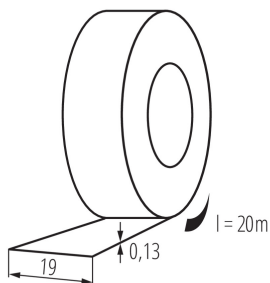

Öntapadó szigetelőszalag

5905339012753

ÁLTALÁNOS ADATOK:

Szín: kék

Hossz [mm]: 20000

Szélesség [mm]: 19

LOGISZTIKAI ADATOK:

Csomagolás típusa: 10

Darabszám közbenső csomagolásban: 10

Darabszám gyűjtőcsomagolásban: 200

Nettó egységsúly [g]: 70

Súly [g]: 74

Egységcsomagolás hossza [cm]: 7.5

Egységcsomagolás szélessége [cm]: 7.5

Egységcsomagolás magassága [cm]: 19.5

Doboz súlya [kg]: 14.8

Karton szélessége [cm]: 31

Doboz magassága [cm]: 22

Doboz hossza [cm]: 38

Karton térfogata [m³]: 0.025916

EGYÉB INFORMÁCIÓK::

- az IT/20-MIX egységcsomag 10 darabot tartalmaz
- IT-1: csak gyűjtőcsomagban rendelhető (10 db)