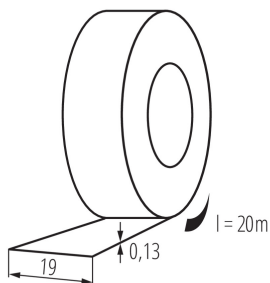

Öntapadó szigetelőszalag

5905339012777

ÁLTALÁNOS ADATOK:

Szín: sárga / zöld

Hossz [mm]: 20000

Szélesség [mm]: 19

LOGISZTIKAI ADATOK:

Csomagolás típusa: 10

Darabszám közbenső csomagolásban: 10

Darabszám gyűjtőcsomagolásban: 200

Nettó egység súly [g]: 70

Súly [g]: 74

Egységcsomagolás hossza [cm]: 7.5

Egységcsomagolás szélessége [cm]: 7.5

Egységcsomagolás magassága [cm]: 19.5

Doboz súlya [kg]: 14.8

Karton szélessége [cm]: 31

Doboz magassága [cm]: 22

Doboz hossza [cm]: 38

Karton térfogata [m³]: 0.025916

EGYÉB INFORMÁCIÓK::

- az IT/20-MIX egységcsomag 10 darabot tartalmaz
- IT-1: csak gyűjtőcsomagban rendelhető (10 db)