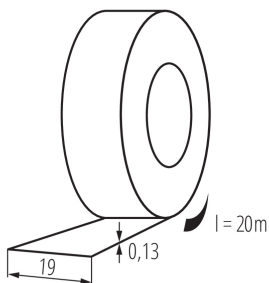

Öntapadó szigetelőszalag

5905339012838

ÁLTALÁNOS ADATOK:

Szín: sokszínű

Hossz [mm]: 20000

Szélesség [mm]: 19

LOGISZTIKAI ADATOK:

Mértékegység: készlet

Csomagolás típusa: 20

Darabszám közbenső csomagolásban: 1

Darabszám gyűjtőcsomagolásban: 20

Nettó egység súly [g]: 700

Súly [g]: 740

Egységcsomagolás hossza [cm]: 7.5

Egységcsomagolás szélessége [cm]: 7.5

Egységcsomagolás magassága [cm]: 19.5

Doboz súlya [kg]: 14.8

Karton szélessége [cm]: 31

Doboz magassága [cm]: 22

Doboz hossza [cm]: 38

Karton térfogata [m³]: 0.025916

EGYÉB INFORMÁCIÓK::

- az IT/20-MIX egységcsomag 10 darabot tartalmaz
- IT-1: csak gyűjtőcsomagban rendelhető (10 db)