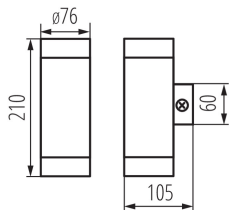

Homlokzati lámpatest

5905339180117

IP
44

A Kanlux MAGRA EL tartós rozsdamentes acélból és edzett üvegből készült.

ÁLTALÁNOS ADATOK:

Szín: rozsdamentes acél

Beszereles helye: szerelés: oldalfali

Alkalmazás helye: kültéri

Minimális távolság a megvilágított tárgytól: 0,5m

A készlet tartalmazza a fényforrásokat: nem

Lámpatest világitási iránya: fel és le

Hossz [mm]: 76

Szélesség [mm]: 105

Magasság [mm]: 210

MŰSZAKI ADATOK:

Névleges feszültség [V]: 220-240 AC

Névleges frekvencia [Hz]: 50

Maximális teljesítmény [W]: 2 x max 35

Áramütés elleni védelmi osztály: I

Fényforrások: PAR16

Foglalat : GU10

Környezeti hőmérséklet-tartomány, melynek a termék ki lehet téve [° C]: -20÷35

Lámpaház anyaga: rozsdamentes acél

Védőüveg anyaga: edzett üveg

Csatlakozó típusa: csavaros sorkapocs

Alkalmazott vezetékek keresztmetszet-tartománya [mm²]: 1÷2,5

IP védettségi fokozat: 44

LOGISZTIKAI ADATOK:

Mértékegység: 1 darab

Csomagolás típusa: 12

Darabszám gyűjtőcsomagolásban: 12

Nettó egység súly [g]: 560

Súly [g]: 675

Egységcsomagolás hossza [cm]: 11

Egységcsomagolás szélessége [cm]: 8

Egységcsomagolás magassága [cm]: 22

Doboz súlya [kg]: 8.1

Karton szélessége [cm]: 34

Doboz magassága [cm]: 24.5

Doboz hossza [cm]: 34.5

Karton térfogata [m³]: 0.028739