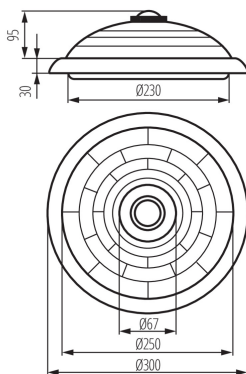

### ÁLTALÁNOS ADATOK:

**Szín:** fehér

**Beszereles helye:** szerelés: oldalfali, szerelés: mennyezeti

**Alkalmazás helye:** beltéri

**Minimális távolság a megvilágított tárgytól:** 0,5m

**Mozgásérzékelés:** igen

**Magasság [mm]:** 95

**Átmérő [mm]:** 300