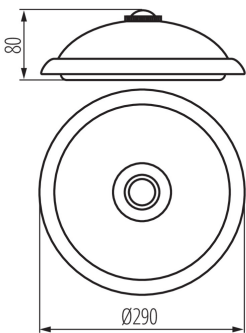

18121 FOGLER LED 14W-NW

Mennyezeti LED lámpa

5905339181213

A Kanlux FOGLER LED mennyezeti lámpatest mozgásérzékelőt tartalmaz, így kiváló megoldás lépcsőházak, technikai helyiségek, tároló helyiségek, alagsorok, garázsok és autó behajtók megvilágítására.

ÁLTALÁNOS ADATOK:

Szín: fehér

Beszereles helye: szerelés: oldalfali, szerelés: mennyezeti

Alkalmazás helye: beltéri

Relé érintkezői közötti mikrorés: igen

Minimális távolság a megvilágított tárgytól: 0,5m

Fényerőszabályozható: nem

Mozgásérzékelés: igen

Magasság [mm]: 80

Átmérő [mm]: 290

Integrált LED fényforrás: igen

MŰSZAKI ADATOK:

Névleges feszültség [V]: 220-240 AC

Névleges frekvencia [Hz]: 50

Maximális teljesítmény [W]: 14

Áramütés elleni védelmi osztály: I

Búra anyaga: PC

Dióda típusa: LED SMD

Lámpatest fényárama [lm]: 800

Fényforrás színe: fehér

A korrelált színhőmérséklet [K]: 4000

Színkonzisztencia MacAdam-féle ellipszisekben: ≤6

Színvisszaadási index: 80

Élettartam [h]: 20000

Bekapcs/kikapcs ciklusok száma: ≥15000

Sugárzási szög [°]: 110

Lámpa fényereje [lm/W]: 57

Környezeti hőmérséklet-tartomány, melynek a termék ki lehet téve [° C]: 5÷25

Lámpaház anyaga: acél

Érzékelő típusa: PIR

Csatlakozó típusa: csavaros sorkapocs

Alkalmazott vezetékek keresztmetszet-tartománya [mm²]: 0,5-2,5

Érzékelő működési ideje [másodperc-perc]: 10-5

Fényforrás felfűtési ideje [s]: ≤1

Fényforrás gyújtási ideje [s]: ≤0,5

Érzékelő működési szöge [°]: 360

Fényerősség beállítása, melynél az érzékelő mozgást

Létrehozás dátuma: 16.11.2022, 00:05

Fenntartjuk a műszaki változtatások bevezetésének jogát. A jelen anyagban található adatok jogi szempontból nem kötelező érvényűek. Fotometria: adott termék vizsgálatokor elért eredmények.