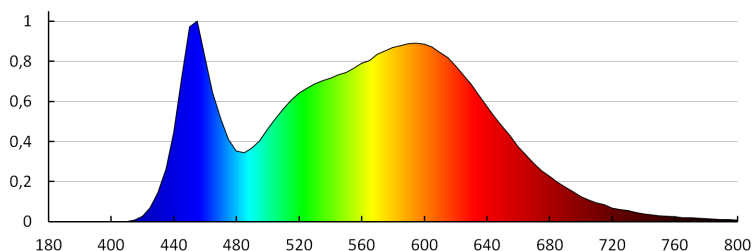

érzékel [lx]: 5-2000

IP védetség fokozat: 20

Érzékelési tartomány [m]: max 6

LOGISZTIKAI ADATOK:

Csomagolás típusa: 10

Darabszám közbenső csomagolásban: 1

Darabszám gyűjtőcsomagolásban: 10

Nettó egységsúly [g]: 630

Súly [g]: 883

Egységcsomagolás hossza [cm]: 29.5

Egységcsomagolás szélessége [cm]: 8.5

Egységcsomagolás magassága [cm]: 29

Doboz súlya [kg]: 8.83

Karton szélessége [cm]: 46

Doboz magassága [cm]: 33

Doboz hossza [cm]: 61

Karton térfogata [m³]: 0.092598

KANLUX S.A. (kat 18121) FOGLER LED 14W-NW / Krzywa rozsyłu światła (biegunowo)