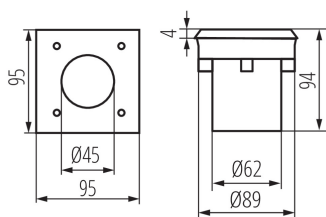

Járófelületbe süllyesztett lámpatest

5905339181923

Létrehozás dátuma: 28.08.2023, 11:15

Fenntartjuk a műszaki változtatások bevezetésének jogát. A jelen anyagban található adatok jogi szempontból nem kötelező érvényűek. Fotometria: adott termék vizsgálatakor elért eredmények.