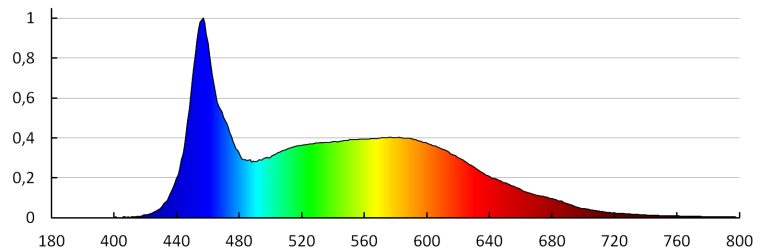

Járófelületbe süllyesztett lámpatest

Kábel típusa: H05RN-F

Vezeték hossz [m]: 0.2

Vezeték keresztmetszete [mm²]: 0,75

Megengedett statikus nyomás [kN]: 20

IK fokozat: 08

IP védettség fokozat: 67

LOGISZTIKAI ADATOK:

Mértékegység: 1 darab

Csomagolás típusa: 20

Darabszám közbenső csomagolásban: 1

Darabszám gyűjtőcsomagolásban: 20

Nettó egységsúly [g]: 384

Súly [g]: 449

Egységcsomagolás hossza [cm]: 10.5

Egységcsomagolás szélessége [cm]: 10

Egységcsomagolás magassága [cm]: 10.5

Doboz súlya [kg]: 8.98

Karton szélessége [cm]: 22.5

Doboz magassága [cm]: 24

Doboz hossza [cm]: 54

Karton térfogata [m³]: 0.02916