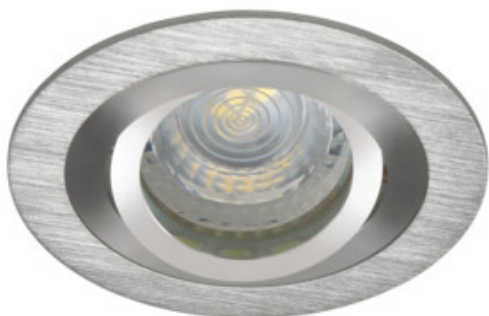

Mennyezeti spot lámpatest

5905339182807

A Kanlux SEIDY egy népszerű lámpatest család, amelyek között 1-től 4-ig terjedő fénypontos termékek közül választhat. Segítségükkel tökéletes világítás alakítható ki kávéházakban, szállodákban, de akár magánlakásokban is.

### ÁLTALÁNOS ADATOK:

**Szín:** szálcsiszolt alumínium

**Védőburokkal ellátott fényforrás használata kötelező:** igen

**Beszereles helye:** szerelés: mennyezeti süllyesztett

**Alkalmazás helye:** beltéri

**Minimális távolság a megvilágított tárgytól:** 0,5m

**A termék normál gyúlékony felületre nem szerelhető:** >35W

**A terméket nem lehet hőszigetelő anyaggal bevonni:** igen

**Magasság [mm]:** 26

**Átmérő [mm]:** 92

**Szerelési nyílás [mm]:** Ø80