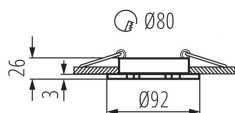

Mennyezeti spot lámpatest

5905339182807

A Kanlux SEIDY egy népszerű lámpatest család, amelyek között 1-től 4-ig terjedő fénypontos termékek közül választhat. Segítségükkel tökéletes világítás alakítható ki kávéházakban, szállodákban, de akár magánlakásokban is.

ÁLTALÁNOS ADATOK:

Szín: szálcsiszolt alumínium

Védőburokkal ellátott fényforrás használata kötelező: igen

Beszereles helye: szerelés: mennyezeti süllyesztett

Alkalmazás helye: beltéri

Minimális távolság a megvilágított tárgytól: 0,5m

A termék normál gyúlékony felületre nem szerelhető: >35W

A terméket nem lehet hőszigetelő anyaggal bevonni: igen

Magasság [mm]: 26

Átmérő [mm]: 92

Szerelési nyílás [mm]: Ø80

MŰSZAKI ADATOK:

Névleges feszültség [V]: 12 AC; 12 DC

Maximális teljesítmény [W]: max 10

Áramütés elleni védelmi osztály: III

Fényforrások: MR16

A készlet tartalmazza a fényforrásokat: nem

Foglalat: Gx5,3

Környezeti hőmérséklet-tartomány, melynek a termék ki lehet téve [° C]: 5÷25

Lámpaház anyaga: alumínium ötvözet

Csatlakozó típusa: szabad kábelvégződések

Vezeték hossz [m]: 0.12

Vezeték keresztmetszete [mm²]: 0.75

Lámpatest állíthatósága szögben: egy tengelyben

Lámpatest állíthatósága szögben [°]: 30

IP védettség fokozat: 20

LOGISZTIKAI ADATOK:

Mértékegység: 1 darab

Csomagolás típusa: 50

Darabszám közbenső csomagolásban: 1

Darabszám gyűjtőcsomagolásban: 50

Nettó egységsúly [g]: 96

Súly [g]: 133.4

Egységcsomagolás hossza [cm]: 11.5

Egységcsomagolás szélessége [cm]: 4.5