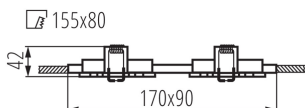

Mennyezeti spot lámpatest

5905339182845

A Kanlux SEIDY egy népszerű lámpatest család, amelyek között 1-től 4-ig terjedő fénypontos termékek közül választhat. Segítségükkel tökéletes világítás alakítható ki kávéházakban, szállodákban, de akár magánlakásokban is.

ÁLTALÁNOS ADATOK:

Szín: eloxált fekete

Védőburokkal ellátott fényforrás használata kötelező: igen

Beszereles helye: szerelés: mennyezeti süllyesztett

Alkalmazás helye: beltéri

Minimális távolság a megvilágított tárgytól: 0,5m

A termék normál gyúlékony felületre nem szerelhető: >35W

A terméket nem lehet hőszigetelő anyaggal bevonni: igen

Hossz [mm]: 170

Szélesség [mm]: 90

Magasság [mm]: 39

Szerelési nyílás [mm]: 155x80

MŰSZAKI ADATOK:

Névleges feszültség [V]: 12 AC; 12 DC

Maximális teljesítmény [W]: 2 x max 10

Áramütés elleni védelmi osztály: III

Fényforrások: MR16

A készlet tartalmazza a fényforrásokat: nem

Foglalat: Gx5,3

Környezeti hőmérséklet-tartomány, melynek a termék ki lehet téve [° C]: 5÷25

Lámpaház anyaga: alumínium ötvözet

Csatlakozó típusa: szabad kábelvégződések

Vezeték hossz [m]: 0.12

Vezeték keresztmetszete [mm²]: 0.75

Lámpatest állíthatósága szögben: egy tengelyben

Lámpatest állíthatósága szögben [°]: 30

IP védettség fokozat: 20

LOGISZTIKAI ADATOK:

Mértékegység: 1 darab

Csomagolás típusa: 50

Darabszám közbenső csomagolásban: 1

Darabszám gyűjtőcsomagolásban: 50

Nettó egységsúly [g]: 240

Súly [g]: 306.2

Egységcsomagolás hossza [cm]: 10.5

Létrehozás dátuma: 11.05.2023, 13:37

Fenntartjuk a műszaki változtatások bevezetésének jogát. A jelen anyagban található adatok jogi szempontból nem kötelező érvényűek.

Fotometria: adott termék vizsgálatokor elért eredmények.