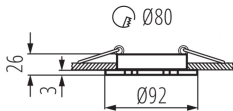

Mennyezeti spot lámpatest