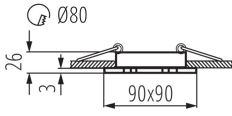

Mennyezeti spot lámpatest