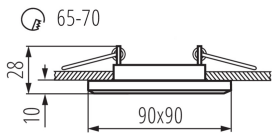

A termék normál gyúlékony felületre nem szerelhető: >35W

A terméket nem lehet hőszigetelő anyaggal bevonni: igen

Hossz [mm]: 90

Szélesség [mm]: 90

Magasság [mm]: 28

Szerelési nyílás [mm]: Ø65-70

MŰSZAKI ADATOK:

Lámpaház anyaga: üveg

Csatlakozó típusa: szabad kábelvégződések

Vezeték hossz [m]: 0.12

Vezeték keresztmetszete [mm²]: 0.75

Lámpatest állíthatósága szögben: nincs

IP védettség fokozat: 20

LOGISZTIKAI ADATOK:

Csomagolás típusa: 50

Darabszám közbenső csomagolásban: 1

Darabszám gyűjtőcsomagolásban: 50

Nettó egység súly [g]: 178

Súly [g]: 210

Egységcsomagolás hossza [cm]: 11

Egységcsomagolás szélessége [cm]: 3.5

18510 MORTA CT-DSL50-B

Mennyezeti spot lámpatest

Egységcsomagolás magassága [cm]: 11

Doboz súlya [kg]: 10.5

Karton szélessége [cm]: 18

Doboz magassága [cm]: 23

Doboz hossza [cm]: 54

Karton térfogata [m³]: 0.022356