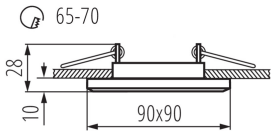

A termék normál gyúlékony felületre nem szerelhető: >35W

A terméket nem lehet hőszigetelő anyaggal bevonni: igen

Hossz [mm]: 90

Szélesség [mm]: 90

Magasság [mm]: 28

Szerelési nyílás [mm]: Ø65-70

MŰSZAKI ADATOK:

Lámpaház anyaga: üveg

Csatlakozó típusa: szabad kábelvégződések

Vezeték hossz [m]: 0.12

Vezeték keresztmetszete [mm²]: 0.75

Lámpatest állíthatósága szögben: nincs

IP védettségi fokozat: 20

LOGISZTIKAI ADATOK:

Csomagolás típusa: 50

Darabszám közbenső csomagolásban: 1

Darabszám gyűjtőcsomagolásban: 50

Nettó egység súly [g]: 178

Súly [g]: 210

Egységcsomagolás hossza [cm]: 11

Egységcsomagolás szélessége [cm]: 3.5

18512 MORTA CT-DSL50-SR

Mennyezeti spot lámpatest

Egységcsomagolás magassága [cm]: 11

Doboz súlya [kg]: 10.5

Karton szélessége [cm]: 18

Doboz magassága [cm]: 23

Doboz hossza [cm]: 54

Karton térfogata [m³]: 0.022356