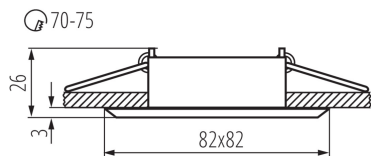

Mennyezeti spot lámpatest