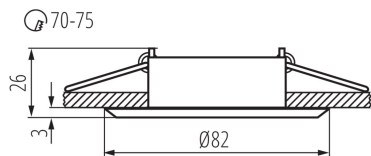

Mennyezeti spot lámpatest