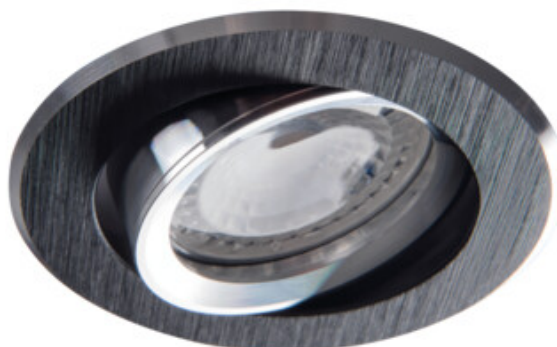

Mennyezeti spot lámpatest

5905339185310

A Kanlux GWEN egy olyan spot lámpatest, amely tökéletesen illik elegáns, visszafogott belső terekbe. A fekete színű szálcsiszolt alumínium eleganciát biztosít a megvilágított belső térnek.

### ÁLTALÁNOS ADATOK:

**Szín:** eloxált fekete  
**Védőburokkal ellátott fényforrás használata kötelező:** igen  
**Beszereles helye:** szerelés: mennyezeti süllyesztett  
**Alkalmazás helye:** beltéri  
**Minimális távolság a megvilágított tárgytól:** 0,5m  
**A termék normál gyúlékony felületre nem szerelhető:** >35W  
**A terméket nem lehet hőszigetelő anyaggal bevonni:** igen  
**Magasság [mm]:** 29  
**Átmérő [mm]:** 82  
**Szerelési nyílás [mm]:** Ø70-75