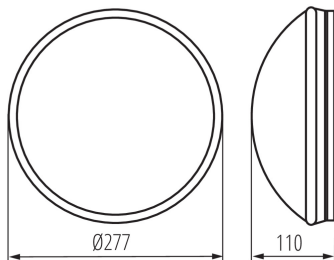

### ÁLTALÁNOS ADATOK:

**Szín:** fehér

**Beszereles helye:** szerelés: oldalfali, szerelés: mennyezeti

**Alkalmazás helye:** kültéri

**Minimális távolság a megvilágított tárgytól:** 0,5m

**Magasság [mm]:** 110

**Átmérő [mm]:** 277

**Alkalmazott vezetékek keresztmetszet-tartománya [mm²]:** 1-2,5

**IP védettségi fokozat:** 44

**Egységcsomagolás szélessége [cm]:** 11.5

**Egységcsomagolás magassága [cm]:** 31.5

**Doboz súlya [kg]:** 4.58

**Karton szélessége [cm]:** 33

**Doboz magassága [cm]:** 34

**Doboz hossza [cm]:** 59.5

**Karton térfogata [m³]:** 0.066759