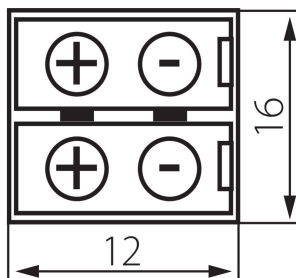

19030 CONNECTOR 8

Csatlakozó LED szalagokhoz

5905339190307

ÁLTALÁNOS ADATOK:

Hossz [mm]: 12

Szélesség [mm]: 16

Magasság [mm]: 5

MŰSZAKI ADATOK:

Névleges feszültség [V]: 12 AC; 12 DC

Darabszám egységcsomagolásban (készlet): 20

LOGISZTIKAI ADATOK:

Mértékegység: készlet

Csomagolás típusa: 5

Darabszám közbenső csomagolásban: 5

Darabszám gyűjtőcsomagolásban: 250

Nettó egység súly [g]: 16

Súly [g]: 21.56

Egy darab bruttó súlya [g]: 20

Egységcsomagolás hossza [cm]: 6

Egységcsomagolás szélessége [cm]: 2

Egységcsomagolás magassága [cm]: 10

Doboz súlya [kg]: 5.39

Karton szélessége [cm]: 27

Doboz magassága [cm]: 25.5

Doboz hossza [cm]: 55

Karton térfogata [m³]: 0.037868

19030 CONNECTOR 8

Csatlakozó LED szalagokhoz