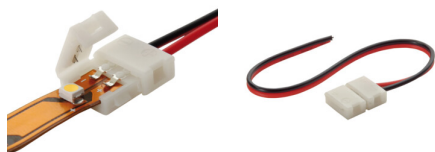

## 19032 CONNECTOR 8-CP

Csatlakozó LED szalagokhoz

5905339190321

### ÁLTALÁNOS ADATOK:

Hossz [mm]: 12

Szélesség [mm]: 16

Magasság [mm]: 5

### MŰSZAKI ADATOK:

Névleges feszültség [V]: 12 AC; 12 DC

Darabszám egységcsomagolásban (készlet): 20