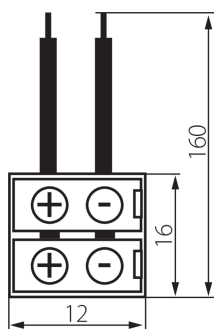

### ÁLTALÁNOS ADATOK:

Hossz [mm]: 12

Szélesség [mm]: 16

Magasság [mm]: 5

### MŰSZAKI ADATOK:

Névleges feszültség [V]: 12 AC; 12 DC

Darabszám egységcsomagolásban (készlet): 20

Egységcsomagolás hossza [cm]: 14

Egységcsomagolás szélessége [cm]: 2

Egységcsomagolás magassága [cm]: 19

Doboz súlya [kg]: 5.21

Karton szélessége [cm]: 27

Doboz magassága [cm]: 25.5

Doboz hossza [cm]: 55

Karton térfogata [m<sup>3</sup>]: 0.037868