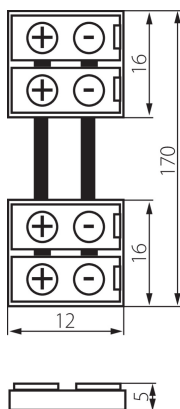

19033 CONNECTOR 8-CPC

Csatlakozó LED szalagokhoz

5905339190338

ÁLTALÁNOS ADATOK:

Hossz [mm]: 12

Szélesség [mm]: 16

Magasság [mm]: 5

MŰSZAKI ADATOK:

Névleges feszültség [V]: 12 AC; 12 DC

Darabszám egységcsomagolásban (készlet): 20

LOGISZTIKAI ADATOK:

Mértékegység: készlet

Csomagolás típusa: 5

Darabszám közbenső csomagolásban: 5

Darabszám gyűjtőcsomagolásban: 100

Nettó egységsúly [g]: 56

Súly [g]: 68.1

Egy darab bruttó súlya [g]: 64

Egységcsomagolás hossza [cm]: 14

Egységcsomagolás szélessége [cm]: 2

Egységcsomagolás magassága [cm]: 19

Doboz súlya [kg]: 6.81

Karton szélessége [cm]: 27

Doboz magassága [cm]: 25.5

Doboz hossza [cm]: 55

Karton térfogata [m³]: 0.037868