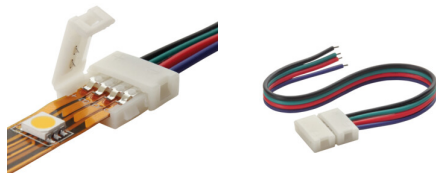

19036 CONNECTOR RGB 10-CP

Csatlakozó LED szalagokhoz

5905339190369

ÁLTALÁNOS ADATOK:

Hossz [mm]: 14

Szélesség [mm]: 16

Magasság [mm]: 5

MŰSZAKI ADATOK:

Névleges feszültség [V]: 12 AC; 12 DC

Darabszám egységcsomagolásban (készlet): 20

LOGISZTIKAI ADATOK:

Mértékegység: készlet

Csomagolás típusa: 5

Darabszám közbenső csomagolásban: 5

Darabszám gyűjtőcsomagolásban: 100