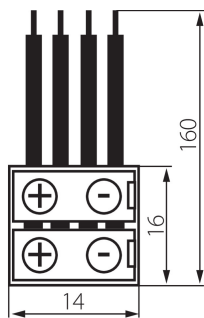

19036 CONNECTOR RGB 10-CP

Csatlakozó LED szalagokhoz

5905339190369

ÁLTALÁNOS ADATOK:

Hossz [mm]: 14

Szélesség [mm]: 16

Magasság [mm]: 5

MŰSZAKI ADATOK:

Névleges feszültség [V]: 12 AC; 12 DC

Darabszám egységcsomagolásban (készlet): 20

LOGISZTIKAI ADATOK:

Mértékegység: készlet

Csomagolás típusa: 5

Darabszám közbenső csomagolásban: 5

Darabszám gyűjtőcsomagolásban: 100

Nettó egységsúly [g]: 75

Súly [g]: 87.1

Egységcsomagolás hossza [cm]: 14

Egységcsomagolás szélessége [cm]: 2

Egységcsomagolás magassága [cm]: 19

Doboz súlya [kg]: 8.71

Karton szélessége [cm]: 27

Doboz magassága [cm]: 25.5

Doboz hossza [cm]: 55

Karton térfogata [m³]: 0.037868