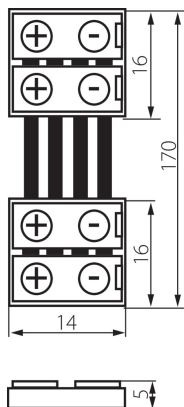

### ÁLTALÁNOS ADATOK:

Hossz [mm]: 14

Szélesség [mm]: 16

Magasság [mm]: 5

### MŰSZAKI ADATOK:

Névleges feszültség [V]: 12 AC; 12 DC

Darabszám egységcsomagolásban (készlet): 20

### LOGISZTIKAI ADATOK:

Mértékegység: készlet

Csomagolás típusa: 5

Darabszám közbenső csomagolásban: 5

Darabszám gyűjtőcsomagolásban: 100

Nettó egységsúly [g]: 94

Súly [g]: 106.1

Egységcsomagolás hossza [cm]: 14

Egységcsomagolás szélessége [cm]: 2

Egységcsomagolás magassága [cm]: 19

Doboz súlya [kg]: 10.61

Karton szélessége [cm]: 27

Doboz magassága [cm]: 25.5

Doboz hossza [cm]: 55

Karton térfogata [m<sup>3</sup>]: 0.037868