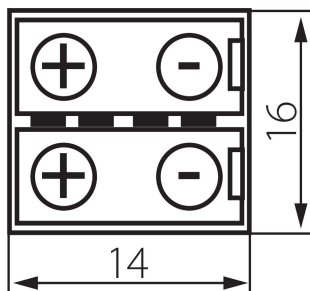

19038 CONNECTOR RGB 10

Csatlakozó LED szalagokhoz

5905339190383

ÁLTALÁNOS ADATOK:

Hossz [mm]: 14

Szélesség [mm]: 16

Magasság [mm]: 5

MŰSZAKI ADATOK:

Névleges feszültség [V]: 12 AC; 12 DC

Darabszám egységcsomagolásban (készlet): 20

LOGISZTIKAI ADATOK:

Mértékegység: készlet

Csomagolás típusa: 5

Darabszám közbenső csomagolásban: 5

Darabszám gyűjtőcsomagolásban: 250

Nettó egységsúly [g]: 20

Súly [g]: 25.56

Egy darab bruttó súlya [g]: 24

Egységcsomagolás hossza [cm]: 6

Egységcsomagolás szélessége [cm]: 2

Egységcsomagolás magassága [cm]: 10

Doboz súlya [kg]: 6.39

Karton szélessége [cm]: 27

Doboz magassága [cm]: 25.5

Doboz hossza [cm]: 55

Karton térfogata [m³]: 0.037868