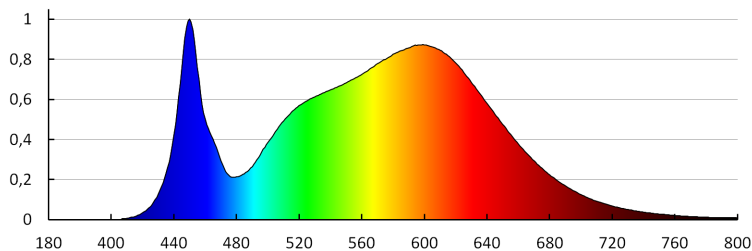

Egységcsomagolás magassága [cm]: 32.5

Doboz súlya [kg]: 6.13

Karton szélessége [cm]: 34

Doboz magassága [cm]: 34

Doboz hossza [cm]: 57.5

Karton térfogata [m³]: 0.06647

EGYÉB INFORMÁCIÓK::

- 5 év garancia a weblapon elérhető garancianyilatkozatnak megfelelően