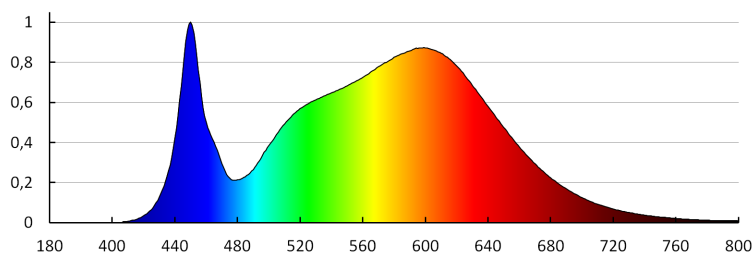

Egységcsomagolás magassága [cm]: 32.5

Doboz súlya [kg]: 6

Karton szélessége [cm]: 34

Doboz magassága [cm]: 34

Doboz hossza [cm]: 57.5

Karton térfogata [m³]: 0.06647

EGYÉB INFORMÁCIÓK::

- 5 év garancia a weblapon elérhető garancianyilatkozatnak megfelelően