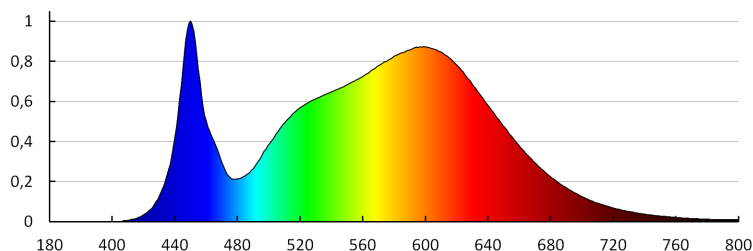

EGYÉB INFORMÁCIÓK::

- 5 év garancia a weblapon elérhető garancianyilatkozatnak megfelelően