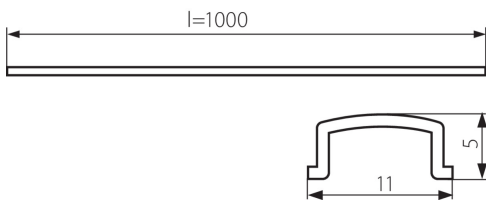

19170 SHADE A-FR

Búra alumínium profilokhoz

5905339191700

ÁLTALÁNOS ADATOK:

Szín: transparent
Hossz [mm]: 1000
Szélesség [mm]: 11
Magasság [mm]: 4.9

LOGISZTIKAI ADATOK:

Mértékegység: készlet
Csomagolás típusa: 10
Darabszám közbenső csomagolásban: 1
Darabszám gyűjtőcsomagolásban: 10
Nettó egységsúly [g]: 180
Súly [g]: 358
Egységcsomagolás hossza [cm]: 106
Egységcsomagolás szélessége [cm]: 6.5
Egységcsomagolás magassága [cm]: 6.5
Doboz súlya [kg]: 3.58
Karton szélessége [cm]: 34
Doboz magassága [cm]: 14
Doboz hossza [cm]: 107
Karton térfogata [m³]: 0.050932