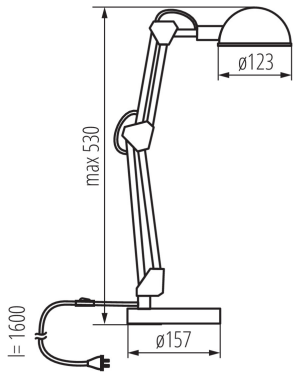

ÁLTALÁNOS ADATOK:

Szín: fehér

Beszereles helye: a padlón

Alkalmazás helye: beltéri

Minimális távolság a megvilágított tárgytól: 0,1m

Kapcsoló: igen

Hossz [mm]: 157

Szélesség [mm]: 157

Magasság MAX [mm]: 530

Kábel hossz [m]: 1.6

MŰSZAKI ADATOK:

Névleges feszültség [V]: 220-240 AC

Névleges frekvencia [Hz]: 50

Maximális teljesítmény [W]: max 40

Áramütés elleni védelmi osztály: II

Búra anyaga: fém

A készlet tartalmazza a fényforrásokat: nem

Foglalat : E14

Lámpaház anyaga: műanyag, fém

Csatlakozó típusa: vezeték dugvillával

Vízszintesen mozgatható lámpatest [°]: 360

Függőlegesen mozgatható lámpatest [°]: 180

Egységcsomagolás szélessége [cm]: 9

Egységcsomagolás magassága [cm]: 40.5

Doboz súlya [kg]: 9.45

Karton szélessége [cm]: 30

Doboz magassága [cm]: 44

Doboz hossza [cm]: 35

Íróasztali lámpa

Karton térfogata [m³]: 0.0462