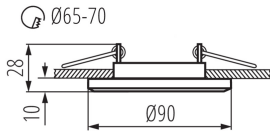

19440 MORTA CT-DSO50-B

Mennyezeti spot lámpatest