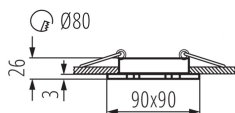

19454 SEIDY CT-DTL50-W/M

Mennyezeti spot lámpatest

5905339194541

A Kanlux SEIDY egy népszerű lámpatest család, amelyek között 1-től 4-ig terjedő fénypontos termékek közül választhat. Segítségükkel tökéletes világítás alakítható ki kávéházakban, szállodákban, de akár magánlakásokban is.

ÁLTALÁNOS ADATOK:

Szín: matt fehér

Védőburokkal ellátott fényforrás használata kötelező: igen

Beszereles helye: szerelés: mennyezeti süllyesztett

Alkalmazás helye: beltéri

Minimális távolság a megvilágított tárgytól: 0,5m

A termék normál gyúlékony felületre nem szerelhető: >35W

A terméket nem lehet hőszigetelő anyaggal bevonni: igen

Hossz [mm]: 90

Szélesség [mm]: 90

Magasság [mm]: 26

Szerelési nyílás [mm]: Ø80

MŰSZAKI ADATOK: