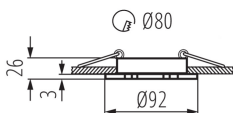

19456 SEIDY CT-DTO50-W/M

Mennyezeti spot lámpatest

5905339194565

A Kanlux SEIDY egy népszerű lámpatest család, amelyek között 1-től 4-ig terjedő fénypontos termékek közül választhat. Segítségükkel tökéletes világítás alakítható ki kávéházakban, szállodákban, de akár magánlakásokban is.

ÁLTALÁNOS ADATOK:

Szín: matt fehér

Védőburokkal ellátott fényforrás használata kötelező: igen

Beszereles helye: szerelés: mennyezeti süllyesztett

Alkalmazás helye: beltéri

Minimális távolság a megvilágított tárgytól: 0,5m

A terméket nem lehet hőszigetelő anyaggal bevonni: igen

Magasság [mm]: 26

Átmérő [mm]: 92

Szerelési nyílás [mm]: Ø80

MŰSZAKI ADATOK:

Névleges feszültség [V]: 12 AC; 12 DC

Maximális teljesítmény [W]: max 10

Áramütés elleni védelmi osztály: III

Fényforrások: MR16

A készlet tartalmazza a fényforrásokat: nem

Foglalat: Gx5,3

Környezeti hőmérséklet-tartomány, melynek a termék ki lehet téve [° C]: 5÷25

Lámpaház anyaga: alumínium ötvözet

Csatlakozó típusa: szabad kábelvégződések

Vezeték hossz [m]: 0.12

Vezeték keresztmetszete [mm²]: 0.75

Lámpatest állíthatósága szögben: egy tengelyben

Lámpatest állíthatósága szögben [°]: 30

IP védettség fokozat: 20

LOGISZTIKAI ADATOK:

Mértékegység: 1 darab

Csomagolás típusa: 50

Darabszám gyűjtőcsomagolásban: 50

Nettó egységsúly [g]: 102

Súly [g]: 137

Egységcsomagolás hossza [cm]: 11

Egységcsomagolás szélessége [cm]: 4.5

Egységcsomagolás magassága [cm]: 10

Doboz súlya [kg]: 6.85

Létrehozás dátuma: 11.05.2023, 14:00

Fenntartjuk a műszaki változtatások bevezetésének jogát. A jelen anyagban található adatok jogi szempontból nem kötelező érvényűek.

Fotometria: adott termék vizsgálatakor elért eredmények.