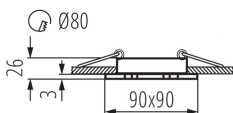

Mennyezeti spot lámpatest

5905339194589

A Kanlux SEIDY egy népszerű lámpatest család, amelyek között 1-től 4-ig terjedő fénypontos termékek közül választhat. Segítségükkel tökéletes világítás alakítható ki kávéházakban, szállodákban, de akár magánlakásokban is.

ÁLTALÁNOS ADATOK:

Szín: matt fekete

Védőburokkal ellátott fényforrás használata kötelező: igen

Beszereles helye: szerelés: mennyezeti süllyesztett

Alkalmazás helye: beltéri

Minimális távolság a megvilágított tárgytól: 0,5m

A terméket nem lehet hőszigetelő anyaggal bevonni: igen

Hossz [mm]: 90

Szélesség [mm]: 90

Magasság [mm]: 26

Szerelési nyílás [mm]: Ø80

MŰSZAKI ADATOK:

Névleges feszültség [V]: 12 AC; 12 DC

Maximális teljesítmény [W]: max 10

Áramütés elleni védelmi osztály: III

Fényforrások: MR16

A készlet tartalmazza a fényforrásokat: nem

Foglalat: Gx5,3

Környezeti hőmérséklet-tartomány, melynek a termék ki lehet téve [° C]: 5÷25

Lámpaház anyaga: alumínium ötvözet

Csatlakozó típusa: szabad kábelvégződések

Vezeték hossz [m]: 0.12

Vezeték keresztmetszete [mm²]: 0.75

Lámpatest állíthatósága szögben: egy tengelyben

Lámpatest állíthatósága szögben [°]: 30

IP védettség fokozat: 20

LOGISZTIKAI ADATOK:

Mértékegység: 1 darab

Csomagolás típusa: 50

Darabszám gyűjtőcsomagolásban: 50

Nettó egységsúly [g]: 118

Súly [g]: 153

Egységcsomagolás hossza [cm]: 11

Egységcsomagolás szélessége [cm]: 4.5

Egységcsomagolás magassága [cm]: 10