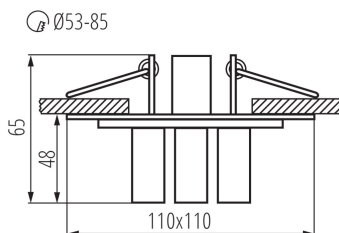

Mennyezeti spot lámpatest

5905339196101

A formailag elegáns, átlátszó króm színű Kanlux CANTA lámpatest az üveg és az acél nem szokványos kombinációjából keletkezett. A helyiség kivételes díszévé válhat, és egyedi fényhatást hoz létre.

A terméket nem lehet hőszigetelő anyaggal bevonni: igen

Hossz [mm]: 110

Szélesség [mm]: 110

Magasság [mm]: 65

Szerelési nyílás [mm]: Ø53-85

MŰSZAKI ADATOK:

Névleges feszültség [V]: 12 AC; 12 DC

Maximális teljesítmény [W]: max 20

Nettó egység súly [g]: 530

Súly [g]: 621

Egységcsomagolás hossza [cm]: 13.5

Egységcsomagolás szélessége [cm]: 12

Egységcsomagolás magassága [cm]: 8.5

Doboz súlya [kg]: 18.63

Karton szélessége [cm]: 30

Doboz magassága [cm]: 27