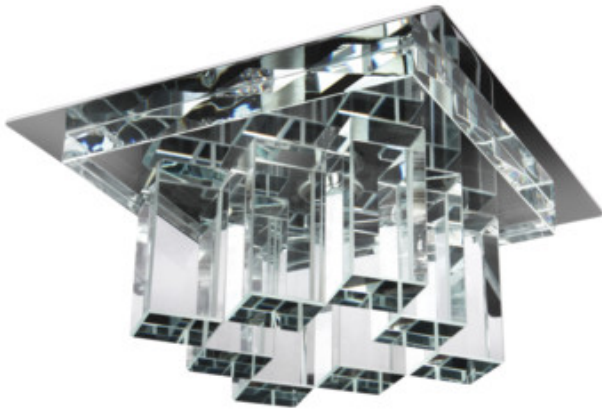

Mennyezeti spot lámpatest

5905339196101

A formailag elegáns, átlátszó króm színű Kanlux CANTA lámpatest az üveg és az acél nem szokványos kombinációjából keletkezett. A helyiség kivételes díszévé válhat, és egyedi fényhatást hoz létre.

ÁLTALÁNOS ADATOK:

Szín: króm / átlátszó

Védőburokkal ellátott fényforrás használata kötelező: igen

Beszereles helye: szerelés: mennyezeti süllyesztett

Alkalmazás helye: beltéri

Minimális távolság a megvilágított tárgytól: 0,5m