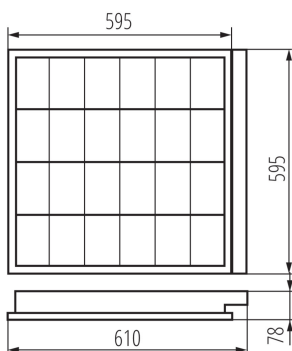

Süllyesztett tükrös lámpatest

5905339197306

EVC
BALLAST

A Kanlux REGIS olyan süllyesztett tükrös lámpatestek, amelyeket a rugós rögzítőknek és gyorscsatlakozóknak köszönhetően gyors és egyszerű felszerelés jellemzi. A tükrös lámpatestek a mai napig nagyon népszerű megoldás az irodák és ipari létesítmények megvilágításához.

ÁLTALÁNOS ADATOK:

Szín: fehér

Beszereles helye: szerelés: mennyezeti süllyesztett

Alkalmazás helye: beltéri

Minimális távolság a megvilágított tárgytól: 0,5m

Működtető/lámpa beindítása: hideg

A terméket nem lehet hőszigetelő anyaggal bevonni: igen

Hossz [mm]: 610

Szélesség [mm]: 595

Magasság [mm]: 78

MŰSZAKI ADATOK:

Névleges feszültség [V]: 220-240 AC

Névleges frekvencia [Hz]: 50

Maximális teljesítmény [W]: 4 x 18

Áramütés elleni védelmi osztály: I

Fényforrások: T8

A készlet tartalmazza a fényforrásokat: nem

Foglat : G13

Környezeti hőmérséklet-tartomány, melynek a termék ki lehet téve [° C]: 5÷25

Lámpaház anyaga: acél

Reflektor anyaga: alumínium ötvözet

Csatlakozó típusa: önzáró sorkapocs

Alkalmazott vezetékek keresztmetszet-tartománya [mm²]: 1÷2,5

Működtető típusa: EVG

Működtető energiaosztálya: A2

IP védettség fokozat: 20

LOGISZTIKAI ADATOK:

Csomagolás típusa: 1

Darabszám gyűjtőcsomagolásban: 1

Minimális mennyiség teljes raklaphoz [db]: 50

Nettó egység súly [g]: 2618

Súly [g]: 3200

Egységcsomagolás hossza [cm]: 65

Egységcsomagolás szélessége [cm]: 62.5

Egységcsomagolás magassága [cm]: 8.5

Létrehozás dátuma: 15.11.2022, 23:28

Fenntartjuk a műszaki változtatások bevezetésének jogát. A jelen anyagban található adatok jogi szempontból nem kötelező érvényűek.

Fotometria: adott termék vizsgálatok elért eredmények.