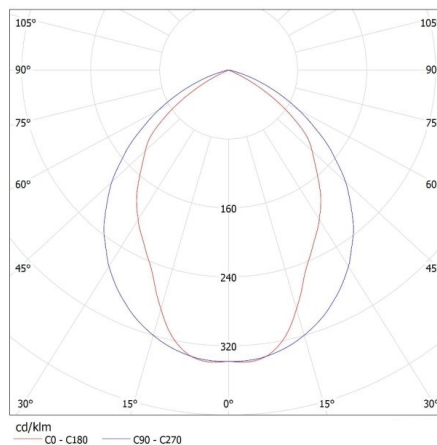

Süllyesztett tükrös lámpatest

Doboz súlya [kg]: 3.2

Karton szélessége [cm]: 63

Doboz magassága [cm]: 8.8

Doboz hossza [cm]: 65.5

Karton térfogata [m³]: 0.036313

EGYÉB INFORMÁCIÓK::

- a házon furat van a sorolás megkönnyítésére
- a házon furat van a sorolás megkönnyítésére
- a tükrö könnyen rögzíthető a rugós kampókkal
- gyorscsatlakozó a betápláláshoz, könnyebb és gyorsabb beszerelés, A2 osztályú TRIDONIC előtét
- porszórt bevonat
- félparabolás reflektor / "V" alakú kereszttagok / a fénycső foglalatokat elfedi a reflektor

KANLUX S.A. (kat 19730) REGIS 3 EVG 418 PT / Krzywa rozsyłu światła (biegunowo)

TARTOZÉKOK:

72333 CLP-REGIS/PT CLP-REGIS/PT klipsz, lámpatestek gipszkarton álmennyezetbe szereléséhez. 4 db a készletben.