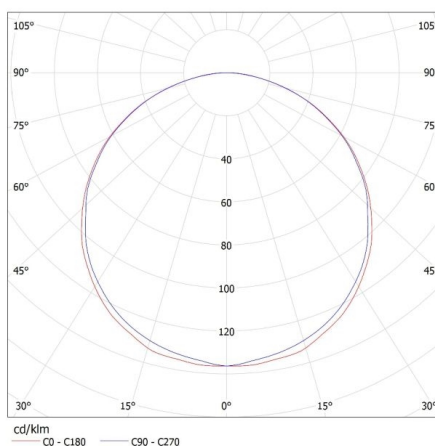

EGYÉB INFORMÁCIÓK::

- félparabolás reflektor / "V" alakú kereszttagok / a fénycső foglalatokat elfedi a reflektor
- a házon furat van a sorolás megkönnyítésére
- a házon furat van a sorolás megkönnyítésére
- a tükrö könnyen rögzíthető a rugós kampókkal
- gyorscsatlakozó a betápláláshoz, könnyebb és gyorsabb beszerelés, A2 osztályú TRIDONIC előtét
- porszórt bevonat

KANLUX S.A. (kat 19734) REGIS 3 OPAL 418 / Krzywa rozsyłu światła (biegunowo)