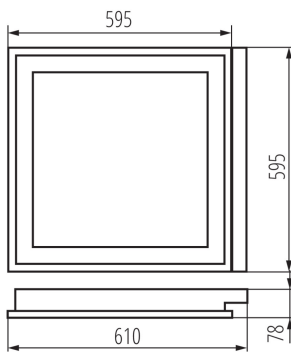

Süllyesztett tükrös lámpatest

5905339197344

EVG
BALLAST

A Kanlux REGIS olyan süllyesztett tükrös lámpatestek, amelyeket a rugós rögzítőknek és gyorscsatlakozóknak köszönhetően gyors és egyszerű felszerelés jellemzi. A tükrös lámpatestek a mai napig nagyon népszerű megoldás az irodák és ipari létesítmények megvilágításához.

ÁLTALÁNOS ADATOK:

Szín: fehér

Beszereles helye: szerelés: mennyezeti süllyesztett

Alkalmazás helye: beltéri

Minimális távolság a megvilágított tárgytól: 0,5m

Működtető/lámpa beindítása: hideg

A terméket nem lehet hőszigetelő anyaggal bevonni: igen

Hossz [mm]: 610

Szélesség [mm]: 595

Magasság [mm]: 78

MŰSZAKI ADATOK:

Névleges feszültség [V]: 220-240 AC

Névleges frekvencia [Hz]: 50

Maximális teljesítmény [W]: 4 x 18

Áramütés elleni védelmi osztály: I

Búra anyaga: PMMA

Fényforrások: T8

A készlet tartalmazza a fényforrásokat: nem

Foglalat : G13

Környezeti hőmérséklet-tartomány, melynek a termék ki lehet téve [° C]: 5÷25

Lámpaház anyaga: acél

Reflektor anyaga: alumínium ötvözet

Csatlakozó típusa: önzáró sorkapocs

Alkalmazott vezetékek keresztmetszet-tartománya [mm²]: 1÷2,5

Működtető típusa: EVG

Működtető energiaosztálya: A2

IP védettségi fokozat: 40

LOGISZTIKAI ADATOK:

Csomagolás típusa: 1

Darabszám közbenső csomagolásban: 1

Darabszám gyűjtőcsomagolásban: 1

Nettó egység súly [g]: 2910

Súly [g]: 3500

Egységcsomagolás hossza [cm]: 65

Egységcsomagolás szélessége [cm]: 62.5