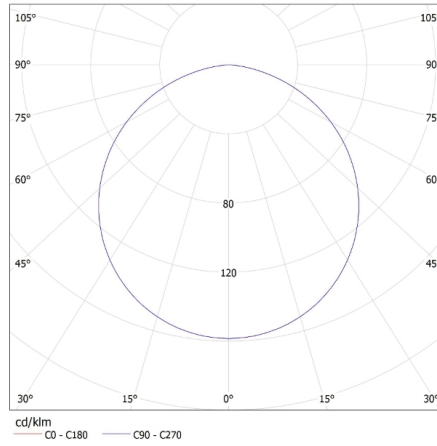

Süllyesztett tükrös lámpatest

KANLUX S.A. (kat 19736) REGIS 4LED OPAL 418PT + Miledo / LDC (Polar)

Luminaire: KANLUX S.A. (kat 19736) REGIS 4LED OPAL 418PT + Miledo
Lamps: 4 x T8 LED N 9W-NW

TARTOZÉKOK:

72333 CLP-REGIS/PT

CLP-REGIS/PT klipsz, lámpatestek gipszkarton álmennyezetbe szereléséhez. 4 db a készletben.