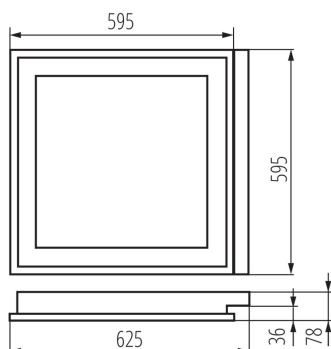

19736 REGIS 4LED OPAL 418PT

Süllyesztett tükrös lámpatest