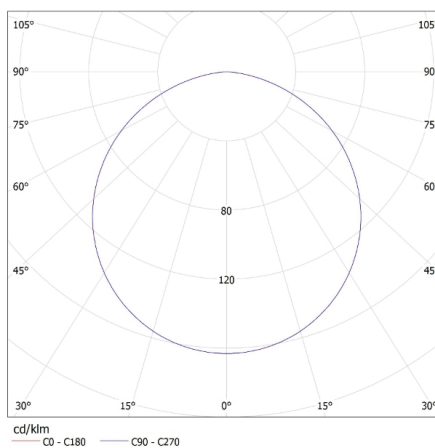

EGYÉB INFORMÁCIÓK::

- A lámpatesthez egyoldali táplálású T8 LED 220-240 V ~; 50/60Hz fényforrás való
- függeszthető lámpatest
- a rugós akasztókra könnyen szerelhető raszter
- porfestett

KANLUX S.A. (kat 19736) REGIS 4LED OPAL 418PT + GLASSV3 / LDC (Polar)