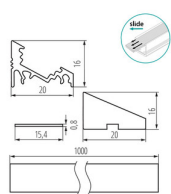

19752 PROFILO C SET-FR

Alumínium profil

5905339197528

ÁLTALÁNOS ADATOK:

Szín: eloxált

Hossz [mm]: 1000

Szélesség [mm]: 20

Magasság [mm]: 16

MŰSZAKI ADATOK:

Anyag: alumínium ötvözet

Búra anyaga: műanyag

LOGISZTIKAI ADATOK:

Csomagolás típusa: 5

Darabszám közbenső csomagolásban: 1

Darabszám gyűjtőcsomagolásban: 5

Nettó egység súly [g]: 198

Súly [g]: 228

Egységcsomagolás hossza [cm]: 106

Egységcsomagolás szélessége [cm]: 2

Egységcsomagolás magassága [cm]: 1

Doboz súlya [kg]: 1.14

Karton szélessége [cm]: 6.5

Doboz magassága [cm]: 6

Doboz hossza [cm]: 106