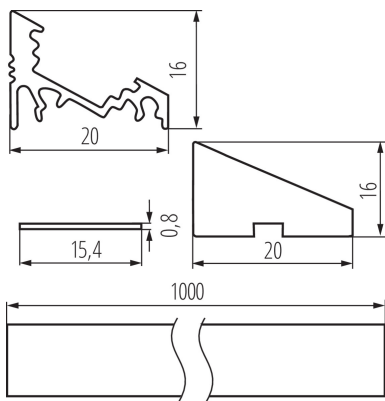

19752 PROFILO C SET-FR

Alumínium profil

5905339197528

ÁLTALÁNOS ADATOK:

Szín: eloxált

Hossz [mm]: 1000

Szélesség [mm]: 20

Magasság [mm]: 16

MŰSZAKI ADATOK:

Anyag: alumínium ötvözet

Búra anyaga: műanyag

LOGISZTIKAI ADATOK:

Csomagolás típusa: 5

Darabszám közbenső csomagolásban: 1

Darabszám gyűjtőcsomagolásban: 5

Nettó egység súly [g]: 198

Súly [g]: 228

Egységcsomagolás hossza [cm]: 106

Egységcsomagolás szélessége [cm]: 2

Egységcsomagolás magassága [cm]: 1

Doboz súlya [kg]: 1.14

Karton szélessége [cm]: 6.5

Doboz magassága [cm]: 6

Doboz hossza [cm]: 106