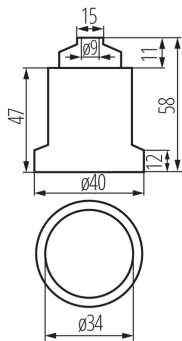

Fényforrás foglalat

5905339021625

ÁLTALÁNOS ADATOK:

Szín: szürke

Rögzítés módja: közvetlenül

Magasság [mm]: 47

MŰSZAKI ADATOK:

Névleges feszültség [V]: 250 AC

Névleges áram [A]: 4

Névleges frekvencia [Hz]: 50

Foglalat : E27

Csatlakozó típusa: sorkapocs

Típus: E27

Maximális üzemi hőmérséklet [° C]: 180

IP védettségi fokozat: 00

LOGISZTIKAI ADATOK:

Csomagolás típusa: 20

Darabszám közbenső csomagolásban: 20

Darabszám gyűjtőcsomagolásban: 400

Nettó egységsúly [g]: 56

Súly [g]: 58.75

Egységcsomagolás hossza [cm]: 4

Egységcsomagolás szélessége [cm]: 4

Egységcsomagolás magassága [cm]: 5.5

Doboz súlya [kg]: 23.5

Karton szélessége [cm]: 34

Doboz magassága [cm]: 32

Doboz hossza [cm]: 40

Karton térfogata [m³]: 0.04352

EGYÉB INFORMÁCIÓK::

- a foglalat maximálisan megengedett hőmérséklete 180°C