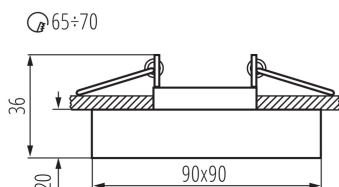

## 22110 MORTA B CT-DSL50-B

Mennyezeti spot lámpatest

5905339221100

MORTA B CT-DSL50-B

A Kanlux MORTA lámpatestek széles választéka lehetővé teszi eredeti világítási megoldások létrehozását minden otthonban. A Kanlux MORTA kielégíti minden olyan felhasználó igényeit, akik értékelik a vonzó és eredeti megjelenésű, kiváló minőségű termékeket.

### ÁLTALÁNOS ADATOK:

**Szín:** fekete

**Védőburokkal ellátott fényforrás használata kötelező:** igen

**Beszereles helye:** szerelés: mennyezeti süllyesztett

**Alkalmazás helye:** beltéri

**Minimális távolság a megvilágított tárgytól:** 0,5m

**A termék normál gyúlékony felületre nem szerelhető:** >35W

**A terméket nem lehet hőszigetelő anyaggal bevonni:** igen

**Hossz [mm]:** 90

**Szélesség [mm]:** 90

**Magasság [mm]:** 36

**Szerelési nyílás [mm]:** Ø65-70