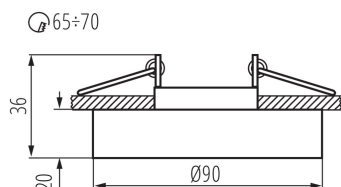

A Kanlux MORTA lámpatestek széles választéka lehetővé teszi eredeti világítási megoldások létrehozását minden otthonban. A Kanlux MORTA kielégíti minden olyan felhasználó igényeit, akik értékelik a vonzó és eredeti megjelenésű, kiváló minőségű termékeket.

ÁLTALÁNOS ADATOK:

Szín: fekete

Védőburokkal ellátott fényforrás használata kötelező: igen

Beszereles helye: szerelés: mennyezeti süllyesztett

Alkalmazás helye: beltéri

Minimális távolság a megvilágított tárgytól: 0,5m

A termék normál gyúlékony felületre nem szerelhető: >35W

A terméket nem lehet hőszigetelő anyaggal bevonni: igen

Magasság [mm]: 36

Átmérő [mm]: 90

Szerelési nyílás [mm]: Ø65-70

MŰSZAKI ADATOK:

Névleges feszültség [V]: 12 AC; 12 DC

Maximális teljesítmény [W]: max 10

Áramütés elleni védelmi osztály: III

Fényforrások: MR16

A készlet tartalmazza a fényforrásokat: nem

Foglalat: Gx5,3

Környezeti hőmérséklet-tartomány, melynek a termék ki lehet téve [° C]: 5÷25

Lámpaház anyaga: üveg

Csatlakozó típusa: szabad kábelvégződések

Vezeték hossz [m]: 0.12

Vezeték keresztmetszete [mm²]: 0.75

Lámpatest állíthatósága szögben: nincs

IP védettség fokozat: 20

LOGISZTIKAI ADATOK:

Mértékegység: 1 darab

Csomagolás típusa: 30

Darabszám közbenső csomagolásban: 1

Darabszám gyűjtőcsomagolásban: 30

Darabszám egy raklap rétegen: 210

Nettó egységsúly [g]: 210

Súly [g]: 245.33

Egységcsomagolás hossza [cm]: 10

Létrehozás dátuma: 11.05.2023, 14:37

Fenntartjuk a műszaki változtatások bevezetésének jogát. A jelen anyagban található adatok jogi szempontból nem kötelező érvényűek.

Fotometria: adott termék vizsgálatakor elért eredmények.