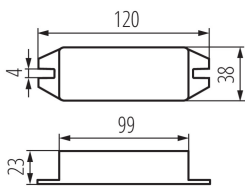

22143 CTRL 12/24V 10A RGBW

Vezérlő LED szalagokhoz

5905339221438

ÁLTALÁNOS ADATOK:

Szín: fehér

Vezérlés: RF 2,4GHz

MŰSZAKI ADATOK:

Névleges feszültség [V]: 12 DC; 24 DC

Névleges áram [A]: max 10

Áramütés elleni védelmi osztály: III

Anyag: műanyag

Csatlakozó típusa: sorkapocs

IP védettségi fokozat: 20

Hatókör [m]: max 30

LOGISZTIKAI ADATOK:

Csomagolás típusa: 200

Darabszám közbenső csomagolásban: 1

Darabszám gyűjtőcsomagolásban: 200

Nettó egységsúly [g]: 56

Súly [g]: 79.9

Egységcsomagolás hossza [cm]: 12

Egységcsomagolás szélessége [cm]: 4

Egységcsomagolás magassága [cm]: 3.5

Doboz súlya [kg]: 15.98

Karton szélessége [cm]: 35.5

Doboz magassága [cm]: 26.5

Doboz hossza [cm]: 42

Karton térfogata [m³]: 0.039512