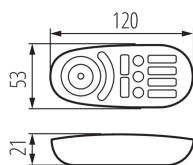

22146 REMOTE RGBW

Pilot do taśm LED

5905339221469

ÁLTALÁNOS ADATOK:

Szín: fehér

Vezérlés: RF 2,4GHz

Hossz [mm]: 120

Szélesség [mm]: 53

Magasság [mm]: 21

MŰSZAKI ADATOK:

Névleges feszültség [V]: 2 x 1,5 DC

Áramütés elleni védelmi osztály: III

Anyag: műanyag

Adó elemei: 2 x AAA

IP védettség fokozat: 20

Hatókör [m]: max 30

Egységcsomagolás hossza [cm]: 6

Egységcsomagolás szélessége [cm]: 3

Egységcsomagolás magassága [cm]: 12.5

Doboz súlya [kg]: 15.45

Karton szélessége [cm]: 30

Doboz magassága [cm]: 27

Doboz hossza [cm]: 61

Karton térfogata [m³]: 0.04941