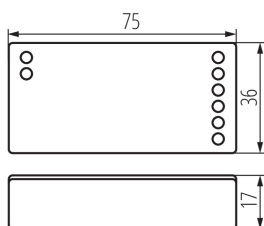

22147 CTRL 12/24V MONO/CCT

Vezérlő LED szalagokhoz

5905339221476

ÁLTALÁNOS ADATOK:

Szín: fehér

Vezérlés: RF 2,4GHz

Hossz [mm]: 75

Szélesség [mm]: 36

Magasság [mm]: 16

MŰSZAKI ADATOK:

Névleges feszültség [V]: 12 DC; 24 DC

Névleges áram [A]: max 10

Áramütés elleni védelmi osztály: III

Anyag: műanyag

Csatlakozó típusa: sorkapocs

IP védetség fokozat: 20

Hatókör [m]: max 30

LOGISZTIKAI ADATOK:

Csomagolás típusa: 200

Darabszám közbenső csomagolásban: 1

Darabszám gyűjtőcsomagolásban: 200

Nettó egységsúly [g]: 32

Súly [g]: 54.75

Egy darab bruttó súlya [g]: 52

Egységcsomagolás hossza [cm]: 7.5

Egységcsomagolás szélessége [cm]: 4

Egységcsomagolás magassága [cm]: 3.5

Doboz súlya [kg]: 10.95

Karton szélessége [cm]: 37.5

Doboz magassága [cm]: 18

Doboz hossza [cm]: 42