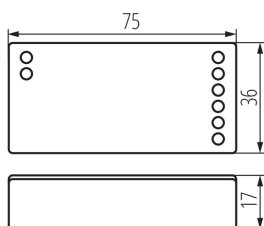

### ÁLTALÁNOS ADATOK:

Szín: fehér

Vezérlés: RF 2,4GHz

Hossz [mm]: 75

Szélesség [mm]: 36

Magasság [mm]: 17

### MŰSZAKI ADATOK:

Névleges feszültség [V]: 12 DC; 24 DC

Névleges áram [A]: max 10

Áramütés elleni védelmi osztály: III

Anyag: műanyag

Csatlakozó típusa: sorkapocs

IP védetség fokozat: 20

Hatókör [m]: max 30

### LOGISZTIKAI ADATOK:

Csomagolás típusa: 200

Darabszám közbenső csomagolásban: 1

Darabszám gyűjtőcsomagolásban: 200

Nettó egységsúly [g]: 32

Súly [g]: 54.75

Egy darab bruttó súlya [g]: 52

Egységcsomagolás hossza [cm]: 7.5

Egységcsomagolás szélessége [cm]: 4

Egységcsomagolás magassága [cm]: 3.5

Doboz súlya [kg]: 10.95

Karton szélessége [cm]: 37.5

Doboz magassága [cm]: 18

Doboz hossza [cm]: 42

Karton térfogata [m<sup>3</sup>]: 0.02835