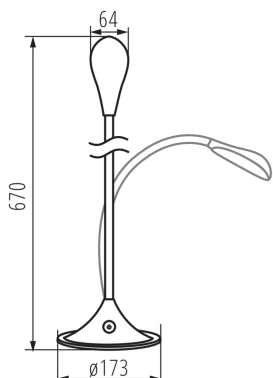

Íróasztali LED lámpa

5905339223425

ÁLTALÁNOS ADATOK:

Szín: fehér

Beszereles helye: a padlón

Alkalmazás helye: beltéri

Minimális távolság a megvilágított tárgytól: 0,1m

Csak a belső elektronikus rendszer segítségével

dimmerelhető: igen

Fényerőszabályozható: nem

Kapcsoló: igen

Magasság MAX [mm]: 670

Átmérő [mm]: 173

Kábel hossz [m]: 1.8

Integrált LED fényforrás: igen

MŰSZAKI ADATOK:

IP védettség fokozat: 20

LOGISZTIKAI ADATOK:

Mértékegység: 1 darab

Csomagolás típusa: 8

Darabszám közbenső csomagolásban: 1

Darabszám gyűjtőcsomagolásban: 8

22342 FRANCO II LED W

Íróasztali LED lámpa

Nettó egységsúly [g]: 1278

Súly [g]: 1577.5

Egy darab bruttó súlya [g]: 1484

Egységcsomagolás hossza [cm]: 20

Egységcsomagolás szélessége [cm]: 18.5

Egységcsomagolás magassága [cm]: 24

Doboz súlya [kg]: 12.62